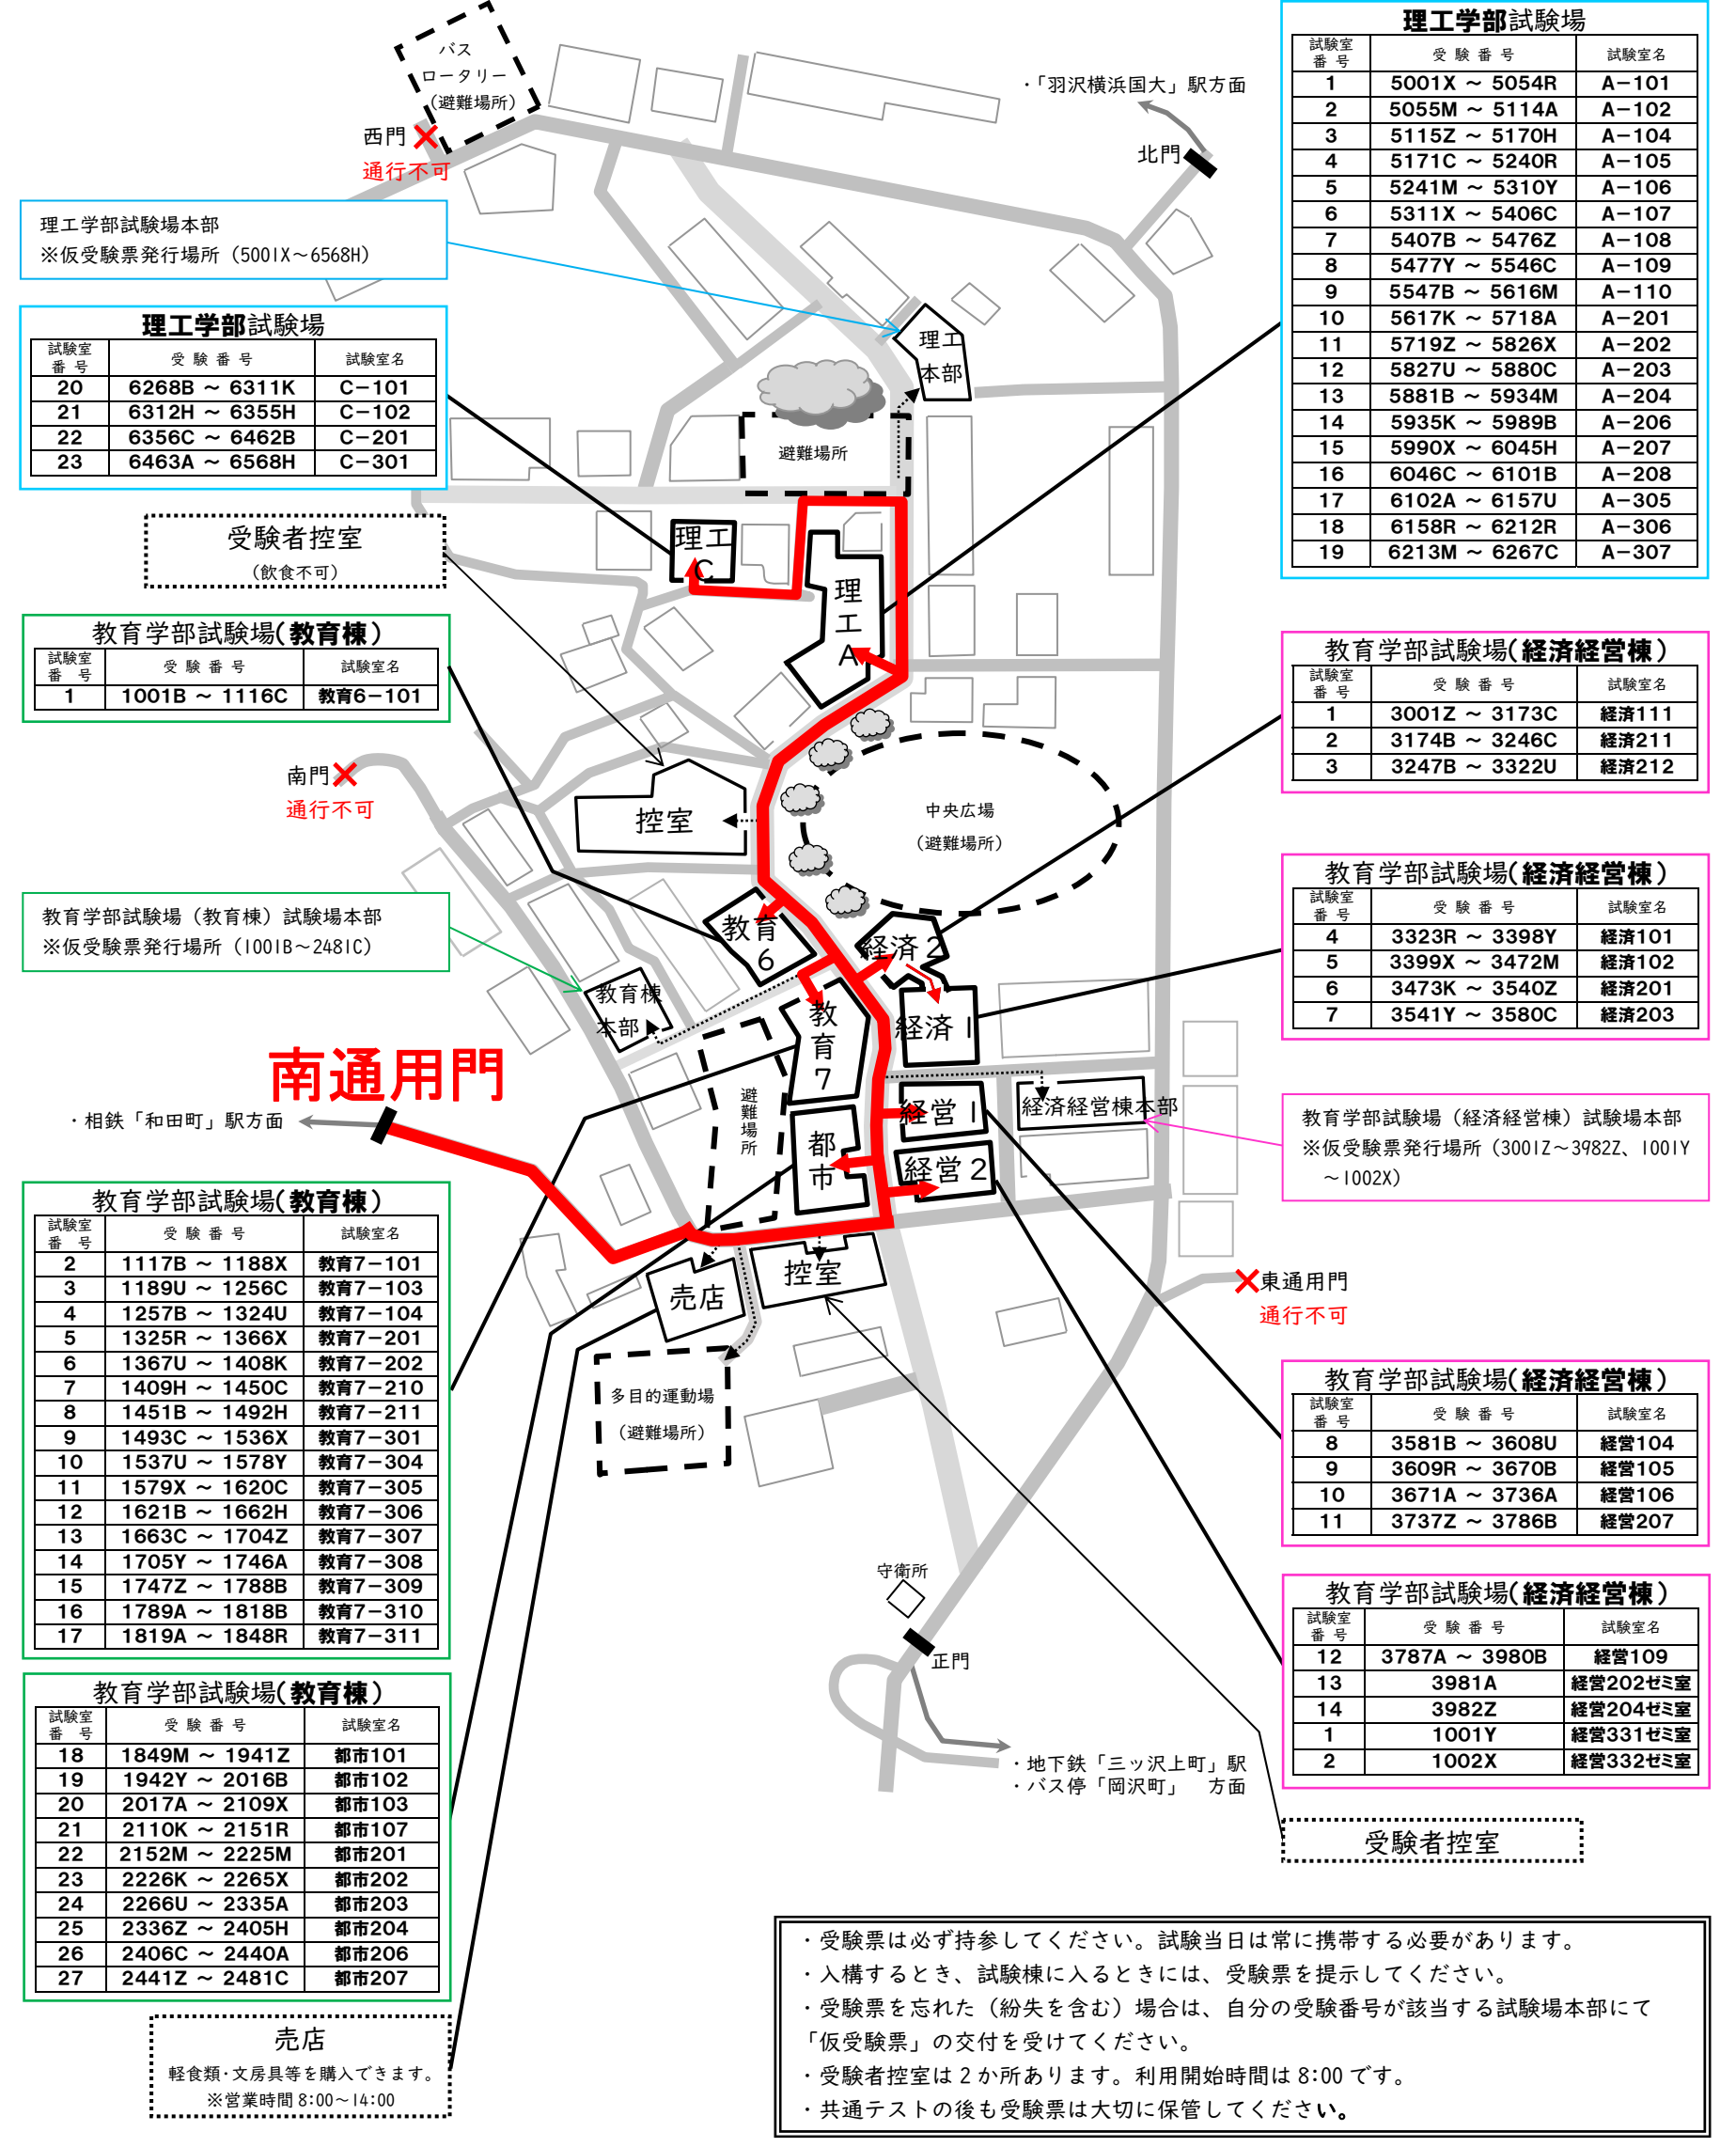

あなたの受験番号

令和7年度大学入学共通テスト 試験場案内図

- ・受験票は必ず持参してください。試験当日は常に携帯する必要があります。
- ・入構するとき、試験棟に入るときには、受験票を提示してください。
- ・受験票を忘れた(紛失を含む)場合は、自分の受験番号が該当する試験場本部にて「仮受験票」の交付を受けてください。
- ・受験者控室は2か所あります。利用開始時間は8:00です。
- ・共通テストの後も受験票は大切に保管してください。