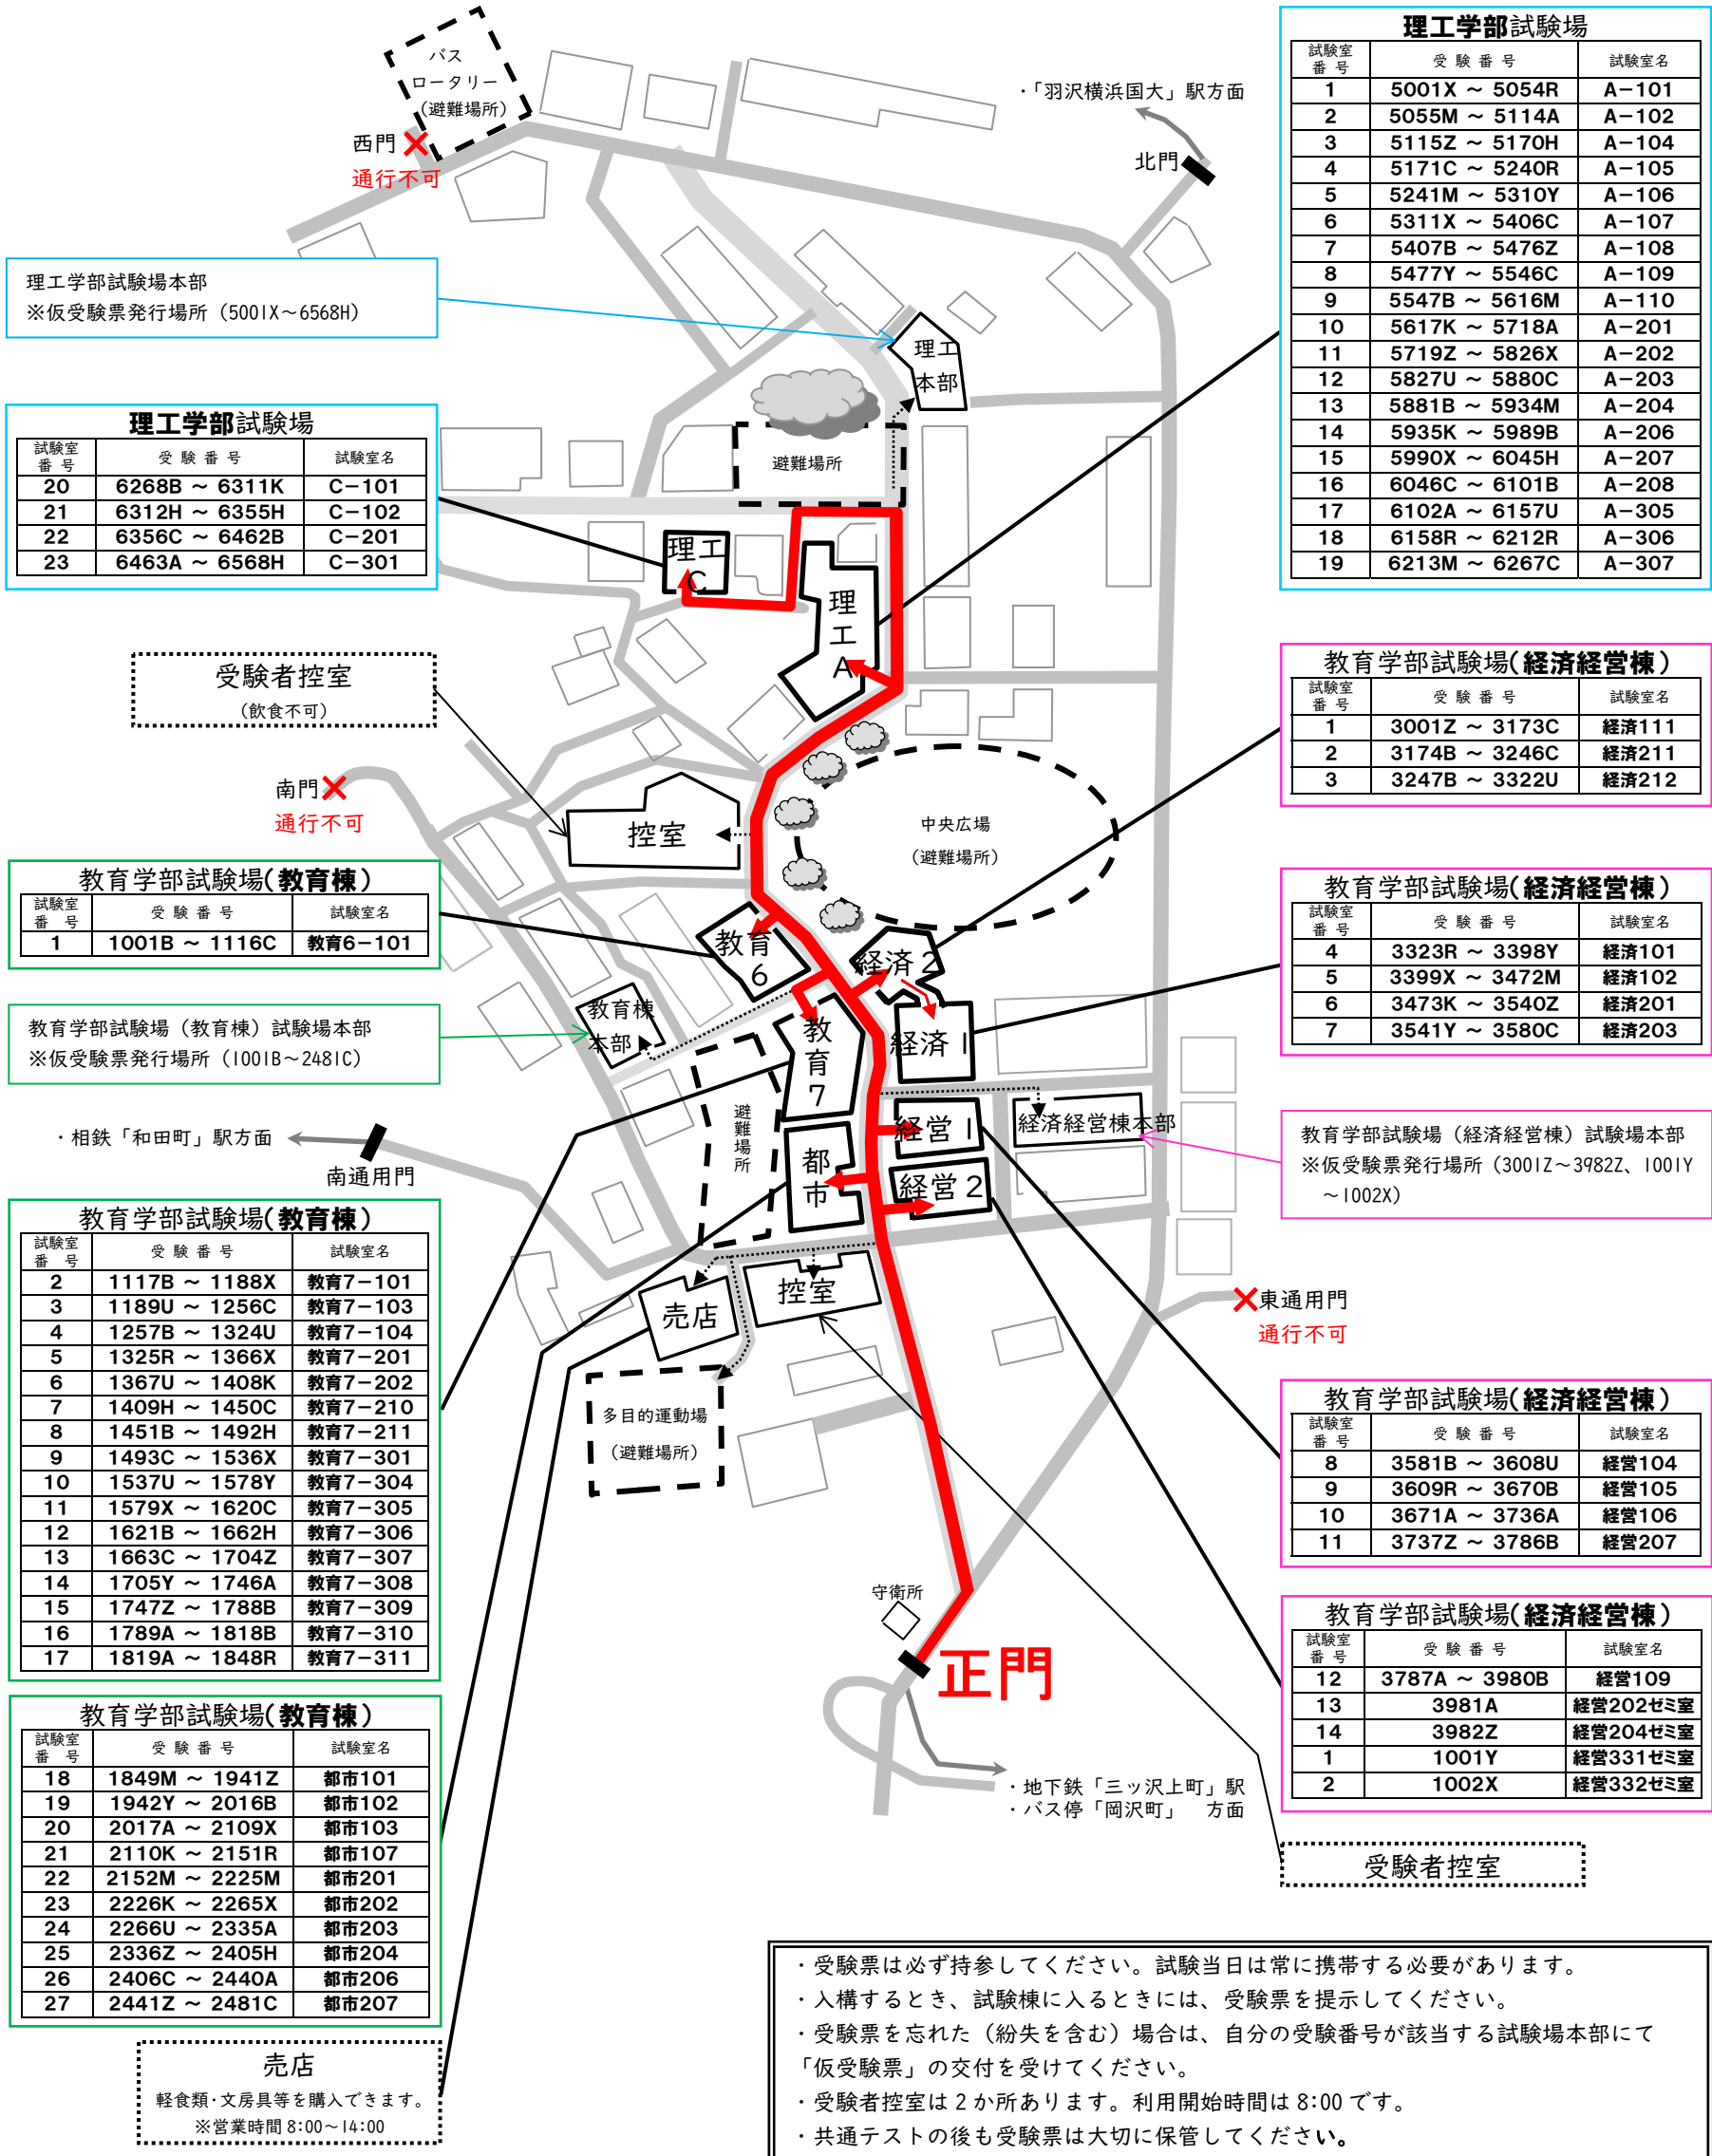

あなたの
受験番号

令和7年度大学入学共通テスト 試験場案内図

- ・受験票は必ず持参してください。試験当日は常に携帯する必要があります。
- ・入構するとき、試験棟に入るときには、受験票を提示してください。
- ・受験票を忘れた(紛失を含む)場合は、自分の受験番号が該当する試験場本部にて「仮受験票」の交付を受けてください。
- ・受験者控室は2か所あります。利用開始時間は8:00です。
- ・共通テストの後も受験票は大切に保管してください。